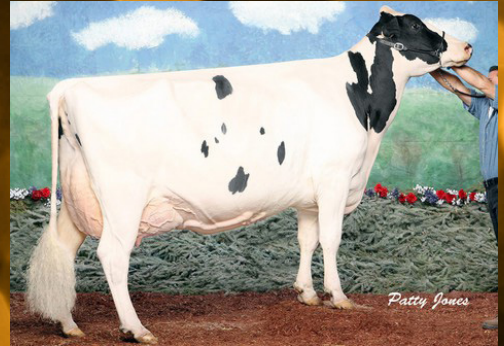

HIHU FASHION

DE 09 55697055 geb./born: 21.08.2020

Verkäufer/consignor: HiHu Holsteins, Weerberg

Kontakt/contact: 0043 676/5488579 & 0043 676/9658341

Mutter/dam GHH Delta Felizitas VG 89