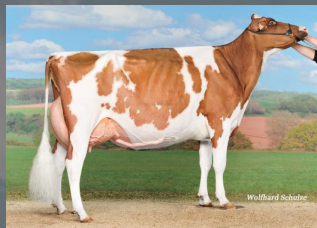

**Schönhof's Carmano
Zamara EX 92**
Junior Champion Dairy Grand Prix